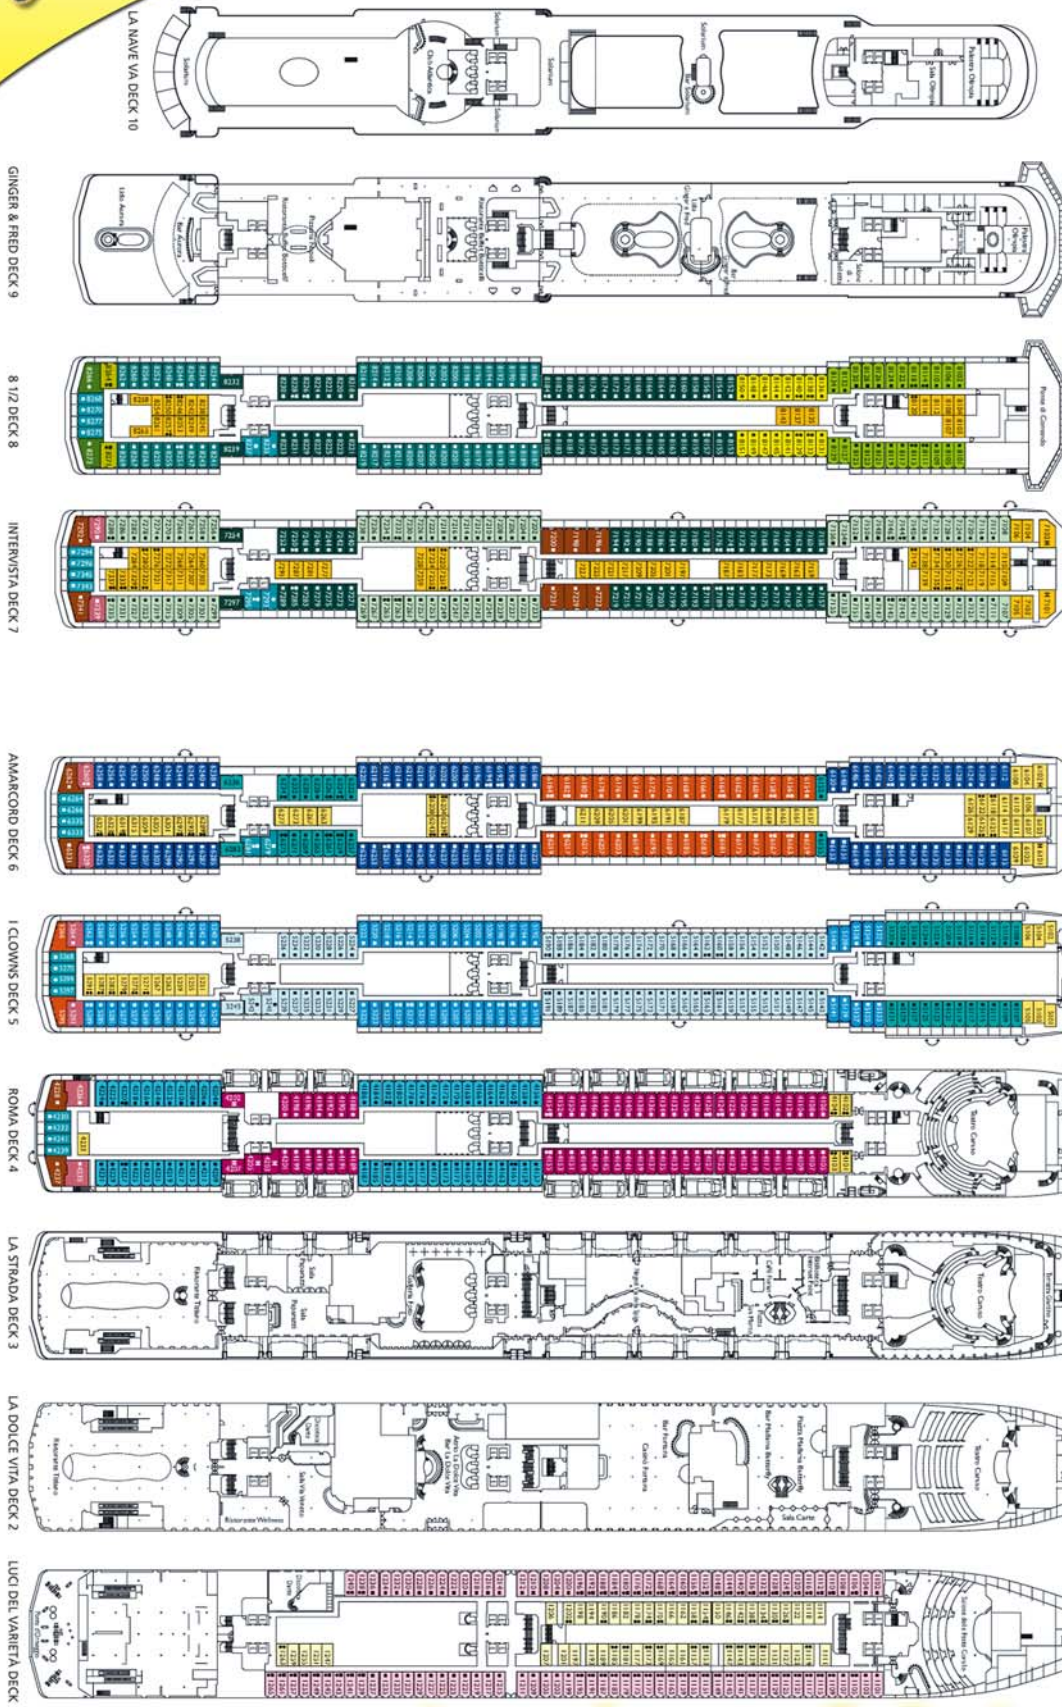

LEGENDE

- 1 Oberdeck
- •• 2 Oberdecken
- ••• Erweit. Oberdeck
- ☐ Kabinen mit Verbindungstür
- ☐ Behindertengerechte Kabinen
- E Aufzug