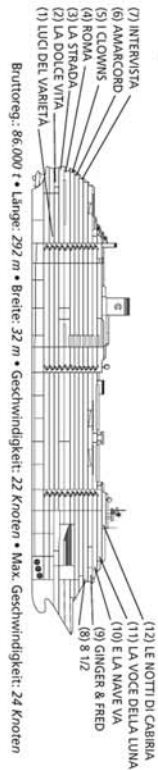

LEGENDE

- 1 Oberdeck
- •• 2 Oberdecken
- ••• Erweit. Oberdeck
- ☐ Kabinen mit Verbindungstür
- ☐ Behindertengerechte Kabinen
- E Aufzug